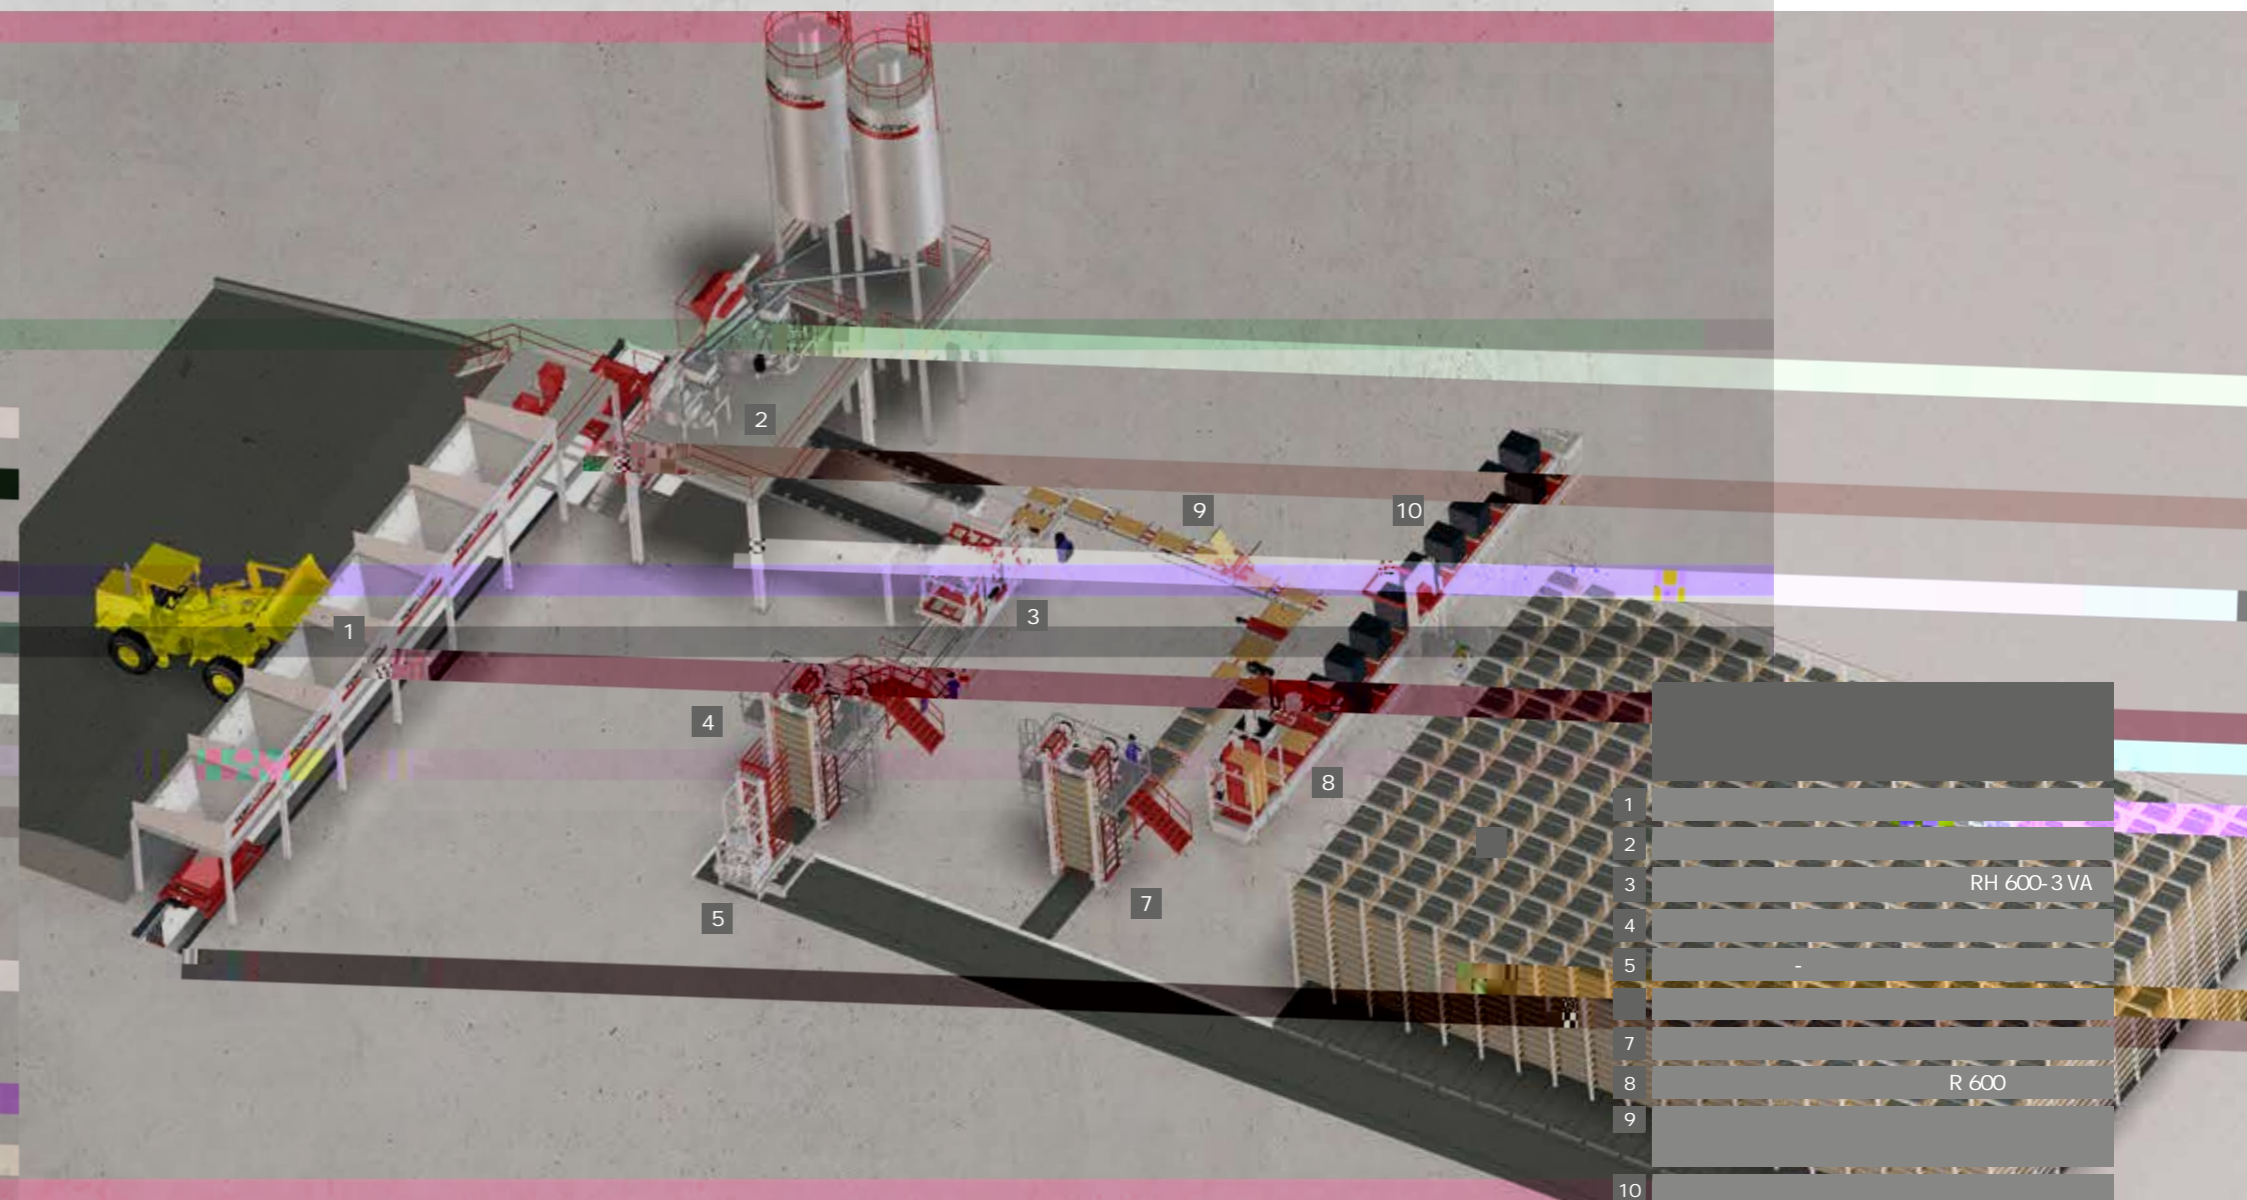

25 300

RH 500

1990-

RH 500-3.

	[]	1.200 x 670
	[]	1.100 x 620
	[]	25
	[]	300
	VA []	7.700
10x 20x 5	[]	17
	² 8	863
		30
10x 20x 6	[]	22
	² 8	667
		30
20x 40x 20	[]	20
	8	6.120
		5

85%-

HESS RH 500-3

О ЛЬНА
РА ШИР Е А
ТРАН СПОРТЮЩА
ТЕХНИКА И
В О ОГАТЕЛЬНОЕ
ОБОР ОВАНИЕ