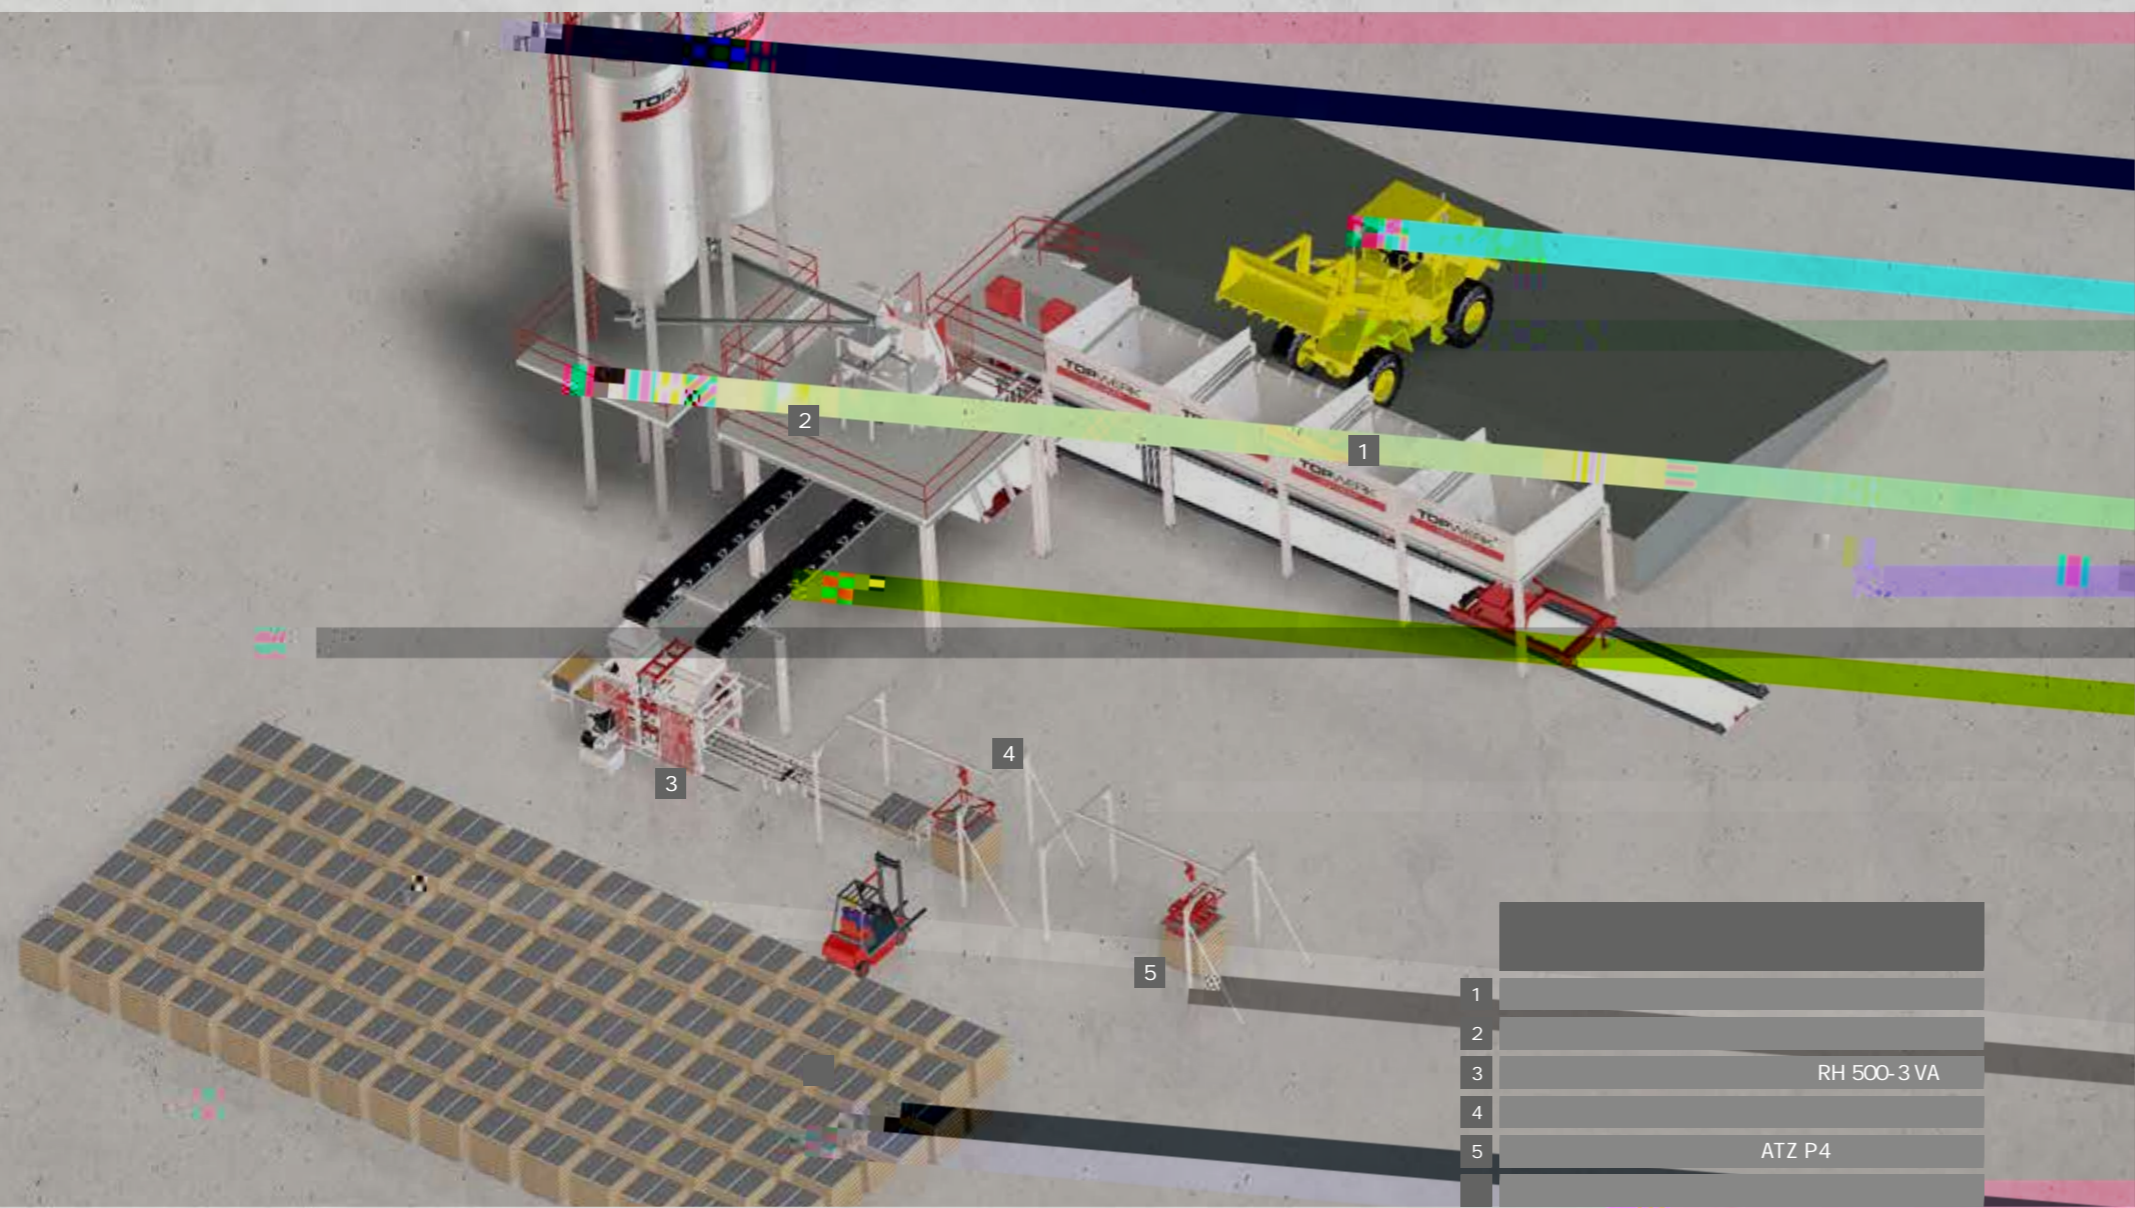

25 300

RH 500

1990-

RH 500-3.

	[]	1.200 x 670
	[]	1.100 x 620
	[]	25
	[]	300
	VA []	7.700
10x 20x 5	[]	17
	² 8	863
		30
10x 20x 6	[]	22
	² 8	667
		30
20x 40x 20	[]	20
	8	6.120
		5

85%-

HESS RH 500-3

О ЛЬНА
РА ШИР Е А
ТРАН СПОРТЮЩА
ТЕХНИКА И
В О ОГАТЕЛЬНОЕ
ОБОР ОВАНИЕ