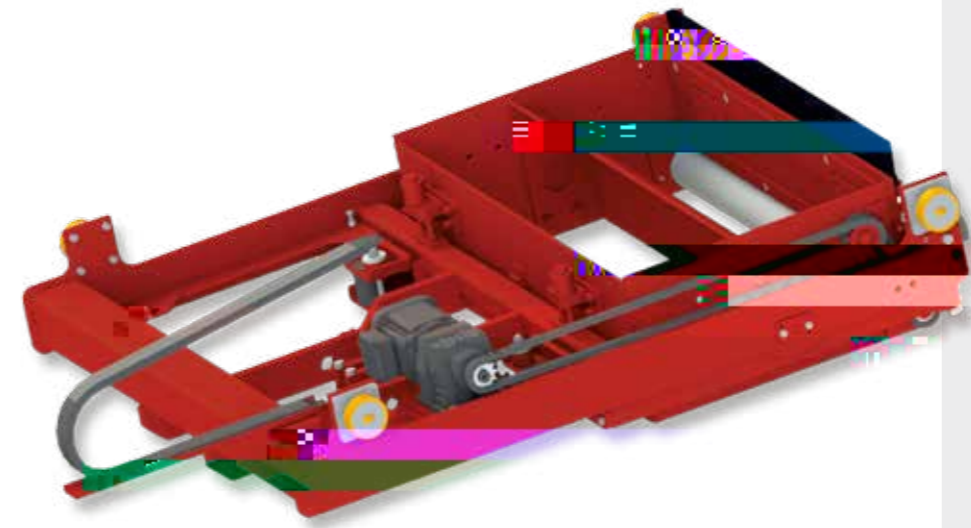

A member of

HESS GROUP

RH 600,3
RH 500,3

TO TAKE THE
HESS GROUP?

ΒΙΛ ΕΗΛΕ

Ы
■ РИ АЕ
БЕТОН
ФОР .

RH 600,3

600-3

RH 600

RH

2000-
: RH 600-3.

Ы
■ РИ АЕ
БЕТОН
ФОР .

RH 500,3

HESS RH 500-3

Ο Α ΤΗΑ
ΟΗ ΤΡ ΞΑ
ΨΑΡΟ ΙΛΥ
Α ΟΡΤΑ ΕΗΤ

RH 500-3

25 300

RH 500

1990-

RH 500-3.

	[]	1.200 x 670
	[]	1.100 x 620
	[]	25
	[]	300
	VA []	7.700
10x 20x 5	[]	17
	² 8	863
		30
10x 20x 6	[]	22
	² 8	667
		30
20x 40x 20	[]	20
	8	6.120
		5

85%-

HESS RH 500-3

О ЛЬНА
РА ШИР Е А
ТРАН СПОРТЮЩА
ТЕХНИКА И
В О ОГАТЕЛЬНОЕ
ОБОР ОВАНИЕ