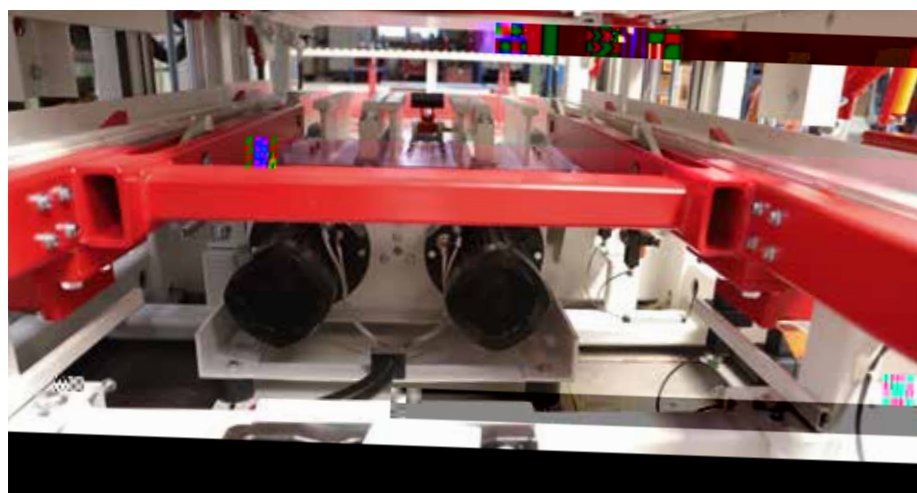

25 300

RH 500

1990-

RH 500-3.

	[]	1.200 x 670
	[]	1.100 x 620
	[]	25
	[]	300
	VA []	7.700
10x 20x 5	[]	17
	² 8	863
		30
10x 20x 6	[]	22
	² 8	667
		30
20x 40x 20	[]	20
	8	6.120
		5

85%-

HESS RH 500-3

О ЛЬНА
РА ШИР Е А
ТРАН СПОРТЮЩА
ТЕХНИКА И
В О ОГАТЕЛЬНОЕ
ОБОР ОВАНИЕ