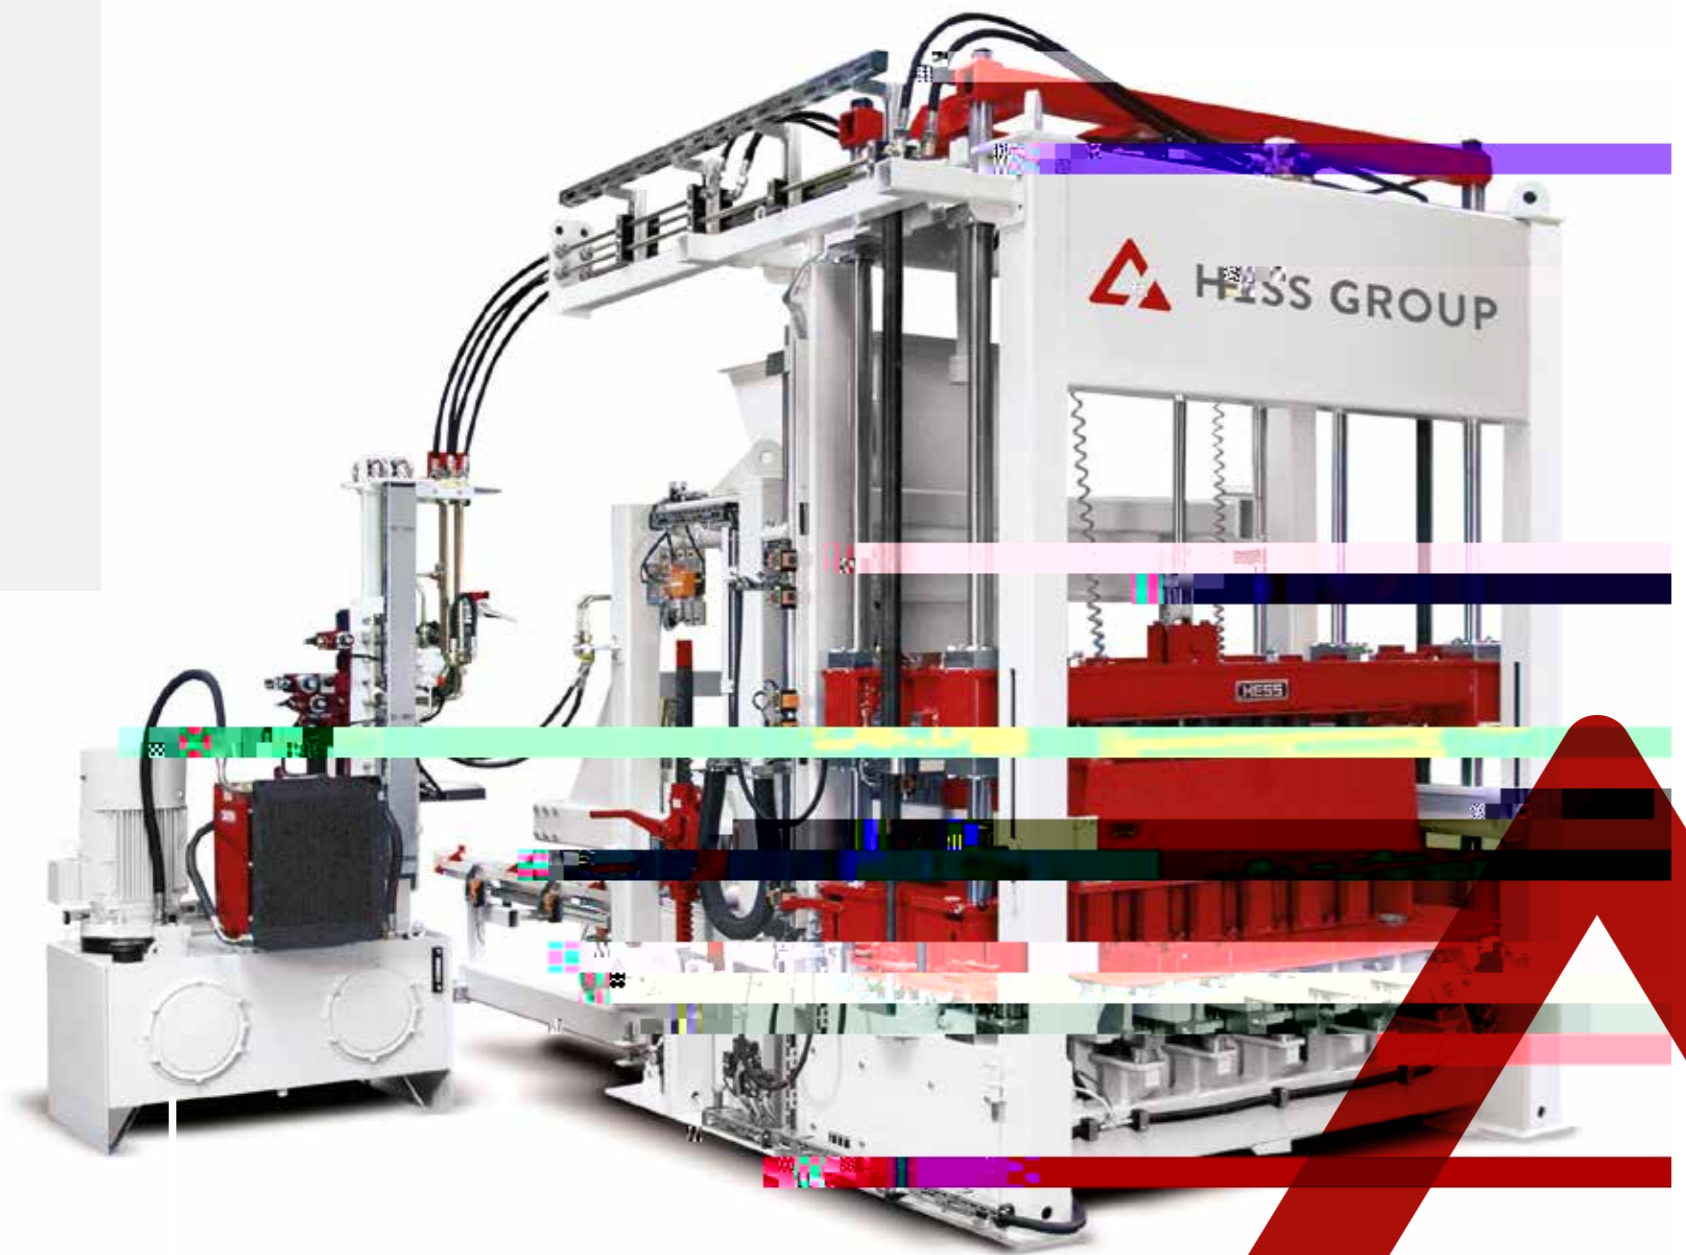

A member of

HESS GROUP

RH 600,3
RH 500,3

TO TAKE THE
HESS GROUP?

ΒΙΛ ΕΗΛΕ

Ы
■ РИ АЕ
БЕТОН
ФОР .

RH 600,3

600-3

25 300

RH 500

1990-

RH 500-3.

	[]	1.200 x 670
	[]	1.100 x 620
	[]	25
	[]	300
	VA []	7.700
10x 20x 5	[]	17
	² 8	863
		30
10x 20x 6	[]	22
	² 8	667
		30
20x 40x 20	[]	20
	8	6.120
		5

85%-

HESS RH 500-3

О ЛЬНА
РА ШИР Е А
ТРАН СПОРТЮЩА
ТЕХНИКА И
В О ОГАТЕЛЬНОЕ
ОБОР ОВАНИЕ